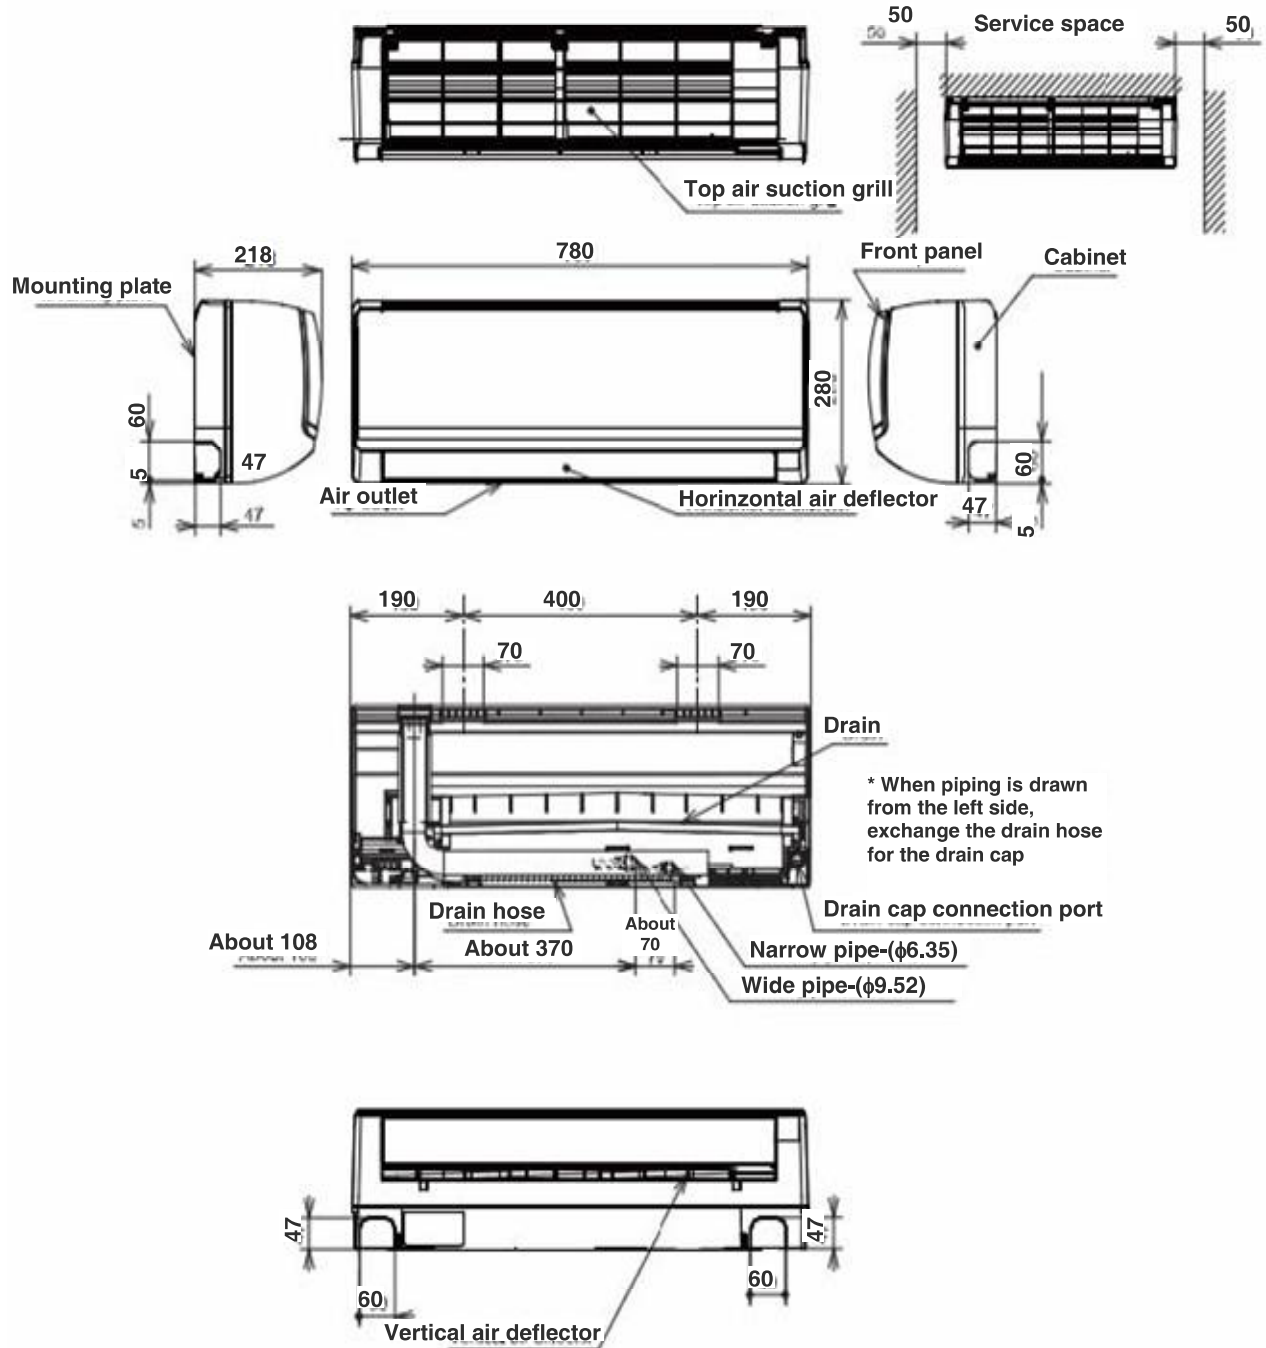

2 DIMENSIONAL DATA

2.1. WALL TYPE: RAS-25YHA5/RAS-35YHA6)

Unit: mm

2.2. WALL TYPE: RAC-25YHA5/RAC-35YHA6

Unit: mm