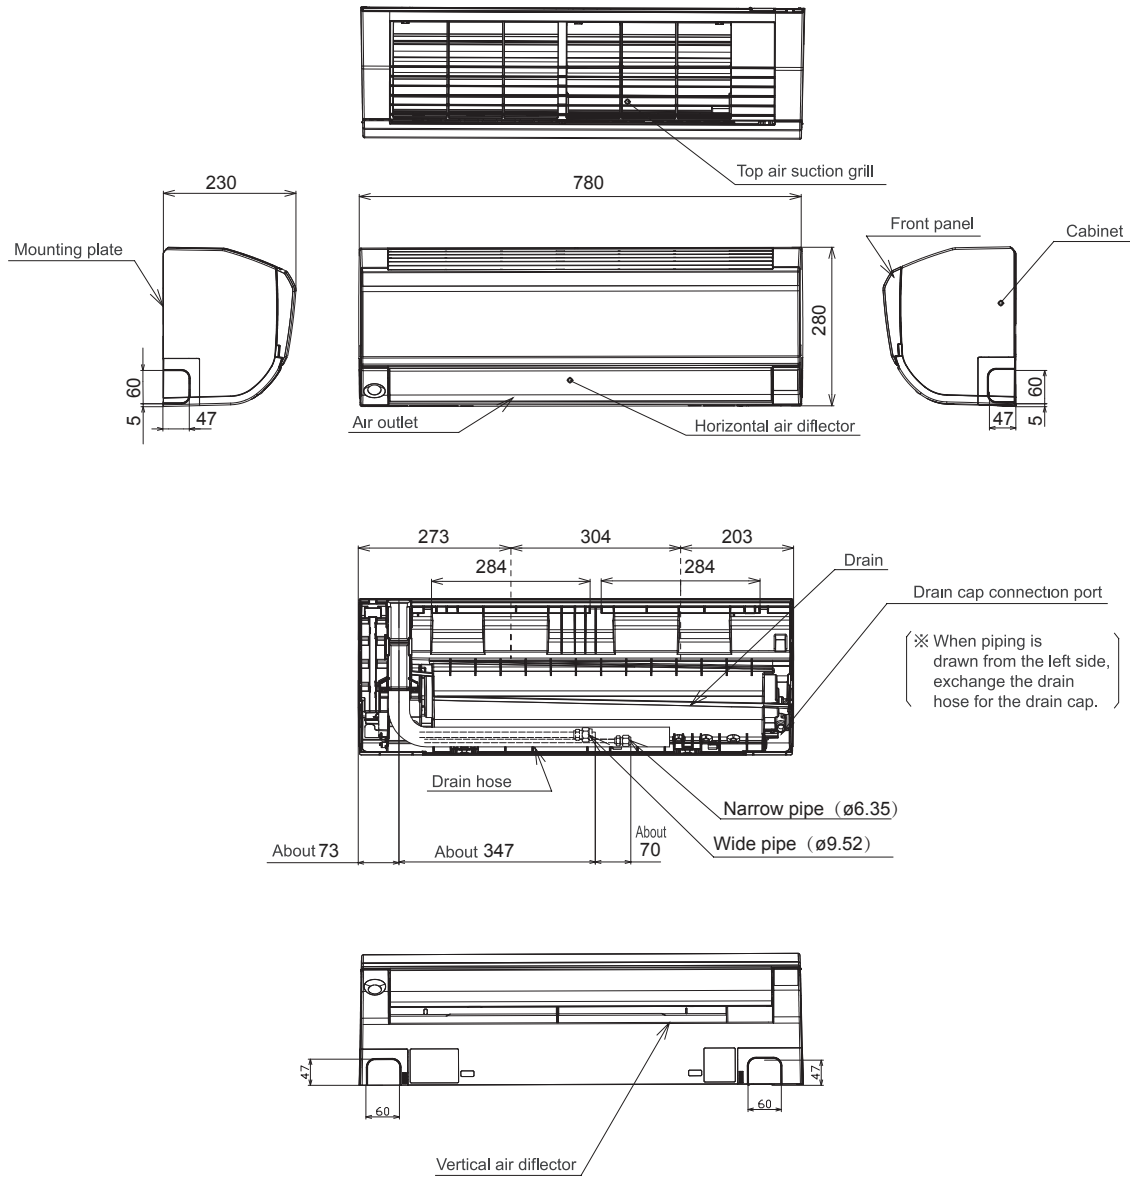

2 DIMENSIONAL DATA

2.1. WALL TYPE: RAS-S25YHA/RAS-S35YHA

Unit : mm

2.2. WALL TYPE: RAC-S25YHA/RAC-S35YHA

Unit : mm